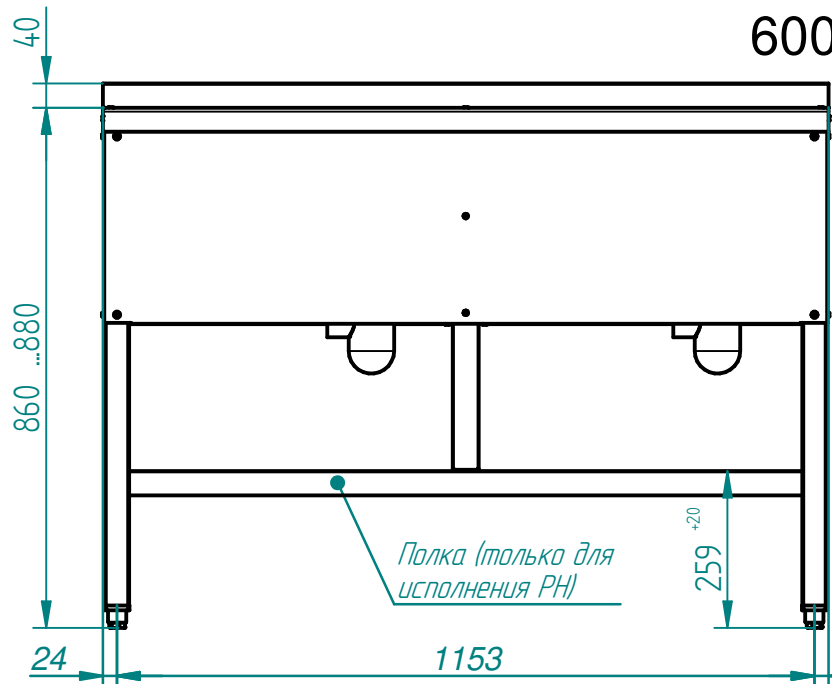

ВАННА МОЕЧНАЯ ДВУХСЕКЦИОННАЯ (600 и 700 серии)

600 серия

700 серия

| Код | Наименование продукции | Размер мойки ванны, мм | L, мм | H, мм | Масса, кг | A, мм | B, мм |
|--------|------------------------|------------------------|-------|-------|-----------|-------|-------|
| 806364 | ВМП-6-2-5 РЧ | 500x500x300 | 1200 | 600 | 33 | 1153 | 460 |
| 806373 | ВМП-6-2-5 РН | | | | 37 | | |
| 806367 | ВМП-7-2-5 РЧ | | | 700 | 35 | | 560 |
| 806370 | ВМП-7-2-5 РН | | | | 40 | | |
| 802978 | ВМП-6-2-6 РЧ | 600x500x300 | 1400 | 600 | 36 | 1353 | 460 |
| 802976 | ВМП-6-2-6 РН | | | | 41 | | |
| 802984 | ВМП-7-2-6 РЧ | | | 700 | 39 | | 560 |
| 802981 | ВМП-7-2-6 РН | | | | 45 | | |