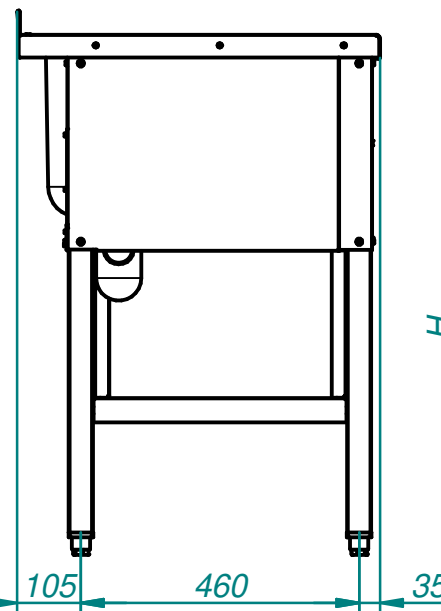

ВАННА МОЕЧНАЯ ДВУХСЕКЦИОННАЯ (600 и 700 серии)

600 серия

700 серия

| Код | Наименование продукции | Размер мойки ванны, мм | L, мм | H, мм | Масса, кг | A, мм | B, мм |
|--------|------------------------|------------------------|-------|-------|-----------|-------|-------|
| 806364 | ВМП-6-2-5 РЧ | 500x500x300 | 1200 | 600 | 33 | 1153 | 460 |
| 806373 | ВМП-6-2-5 РН | | | | 37 | | |
| 806367 | ВМП-7-2-5 РЧ | | | 700 | 35 | | 560 |
| 806370 | ВМП-7-2-5 РН | | | | 40 | | |
| 802978 | ВМП-6-2-6 РЧ | 600x500x300 | 1400 | 600 | 36 | 1353 | 460 |
| 802976 | ВМП-6-2-6 РН | | | | 41 | | |
| 802984 | ВМП-7-2-6 РЧ | | | 700 | 39 | | 560 |
| 802981 | ВМП-7-2-6 РН | | | | 45 | | |