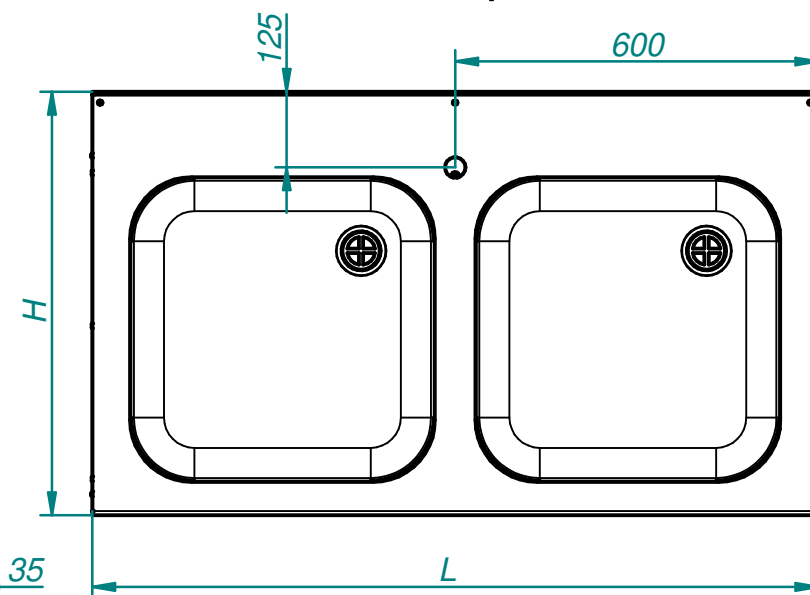

ВАННА МОЕЧНАЯ ДВУХСЕКЦИОННАЯ (600 и 700 серии)

600 серия

700 серия

| Код | Наименование продукции | Размер мойки ванны, мм | L, мм | H, мм | Масса, кг | A, мм | B, мм |
|--------|------------------------|------------------------|-------|-------|-----------|-------|-------|
| 806364 | ВМП-6-2-5 РЧ | 500x500x300 | 1200 | 600 | 33 | 1153 | 460 |
| 806373 | ВМП-6-2-5 РН | | | | 37 | | |
| 806367 | ВМП-7-2-5 РЧ | | | 700 | 35 | | 560 |
| 806370 | ВМП-7-2-5 РН | | | | 40 | | |
| 802978 | ВМП-6-2-6 РЧ | 600x500x300 | 1400 | 600 | 36 | 1353 | 460 |
| 802976 | ВМП-6-2-6 РН | | | | 41 | | |
| 802984 | ВМП-7-2-6 РЧ | | | 700 | 39 | | 560 |
| 802981 | ВМП-7-2-6 РН | | | | 45 | | |