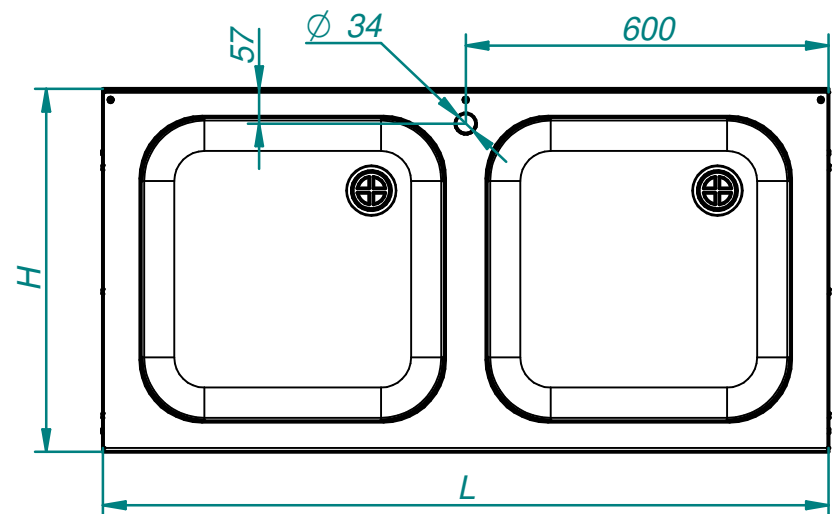

ВАННА МОЕЧНАЯ ДВУХСЕКЦИОННАЯ (600 и 700 серии)

600 серия

700 серия

| Код | Наименование продукции | Размер мойки ванны, мм | L, мм | H, мм | Масса, кг | A, мм | B, мм |
|--------|------------------------|------------------------|-------|-------|-----------|-------|-------|
| 806364 | ВМП-6-2-5 РЧ | 500x500x300 | 1200 | 600 | 33 | 1153 | 460 |
| 806373 | ВМП-6-2-5 РН | | | | 37 | | |
| 806367 | ВМП-7-2-5 РЧ | | | 700 | 35 | | 560 |
| 806370 | ВМП-7-2-5 РН | | | | 40 | | |
| 802978 | ВМП-6-2-6 РЧ | 600x500x300 | 1400 | 600 | 36 | 1353 | 460 |
| 802976 | ВМП-6-2-6 РН | | | | 41 | | |
| 802984 | ВМП-7-2-6 РЧ | | | 700 | 39 | | 560 |
| 802981 | ВМП-7-2-6 РН | | | | 45 | | |